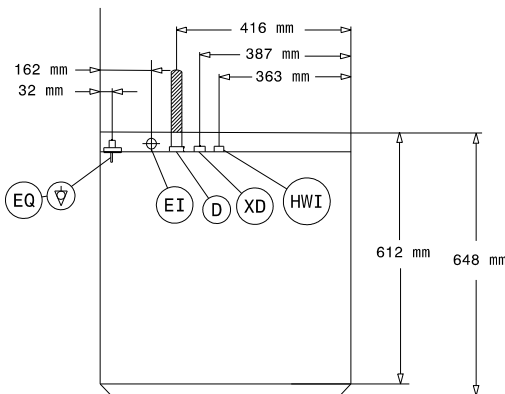

Prednja/e

Bočna/o

- D = Ispust
- EI = Električki priključak
- EO = Električka utičnica
- HWI = Ulaz tople vode
- XD = Priključak deterdženta
- XR = Priključak sredstva za ispiranje

Gornja/e

### Ključne informacije:

<b>Košara na sat:</b>	48 / 0 /
<b>Vrijeme radnih ciklusa (sek.):</b>	75/180/120 / /
<b>Posuđa na sat:</b>	864 / 0 /
<b>Temperatura pranja (MIN):</b>	75-78°C
<b>Dimenzije korita- širina:</b>	500 mm
<b>Dimenzije korita- dubina:</b>	500 mm
<b>Dimenzije korita- visina:</b>	330 mm
<b>Temperatura ispiranja (MIN):</b>	87-90 °C
<b>Vanjske dimenzije, širina:</b>	600 mm
<b>Vanjske dimenzije, dubina:</b>	648 mm
<b>Vanjske dimenzije, visina:</b>	820 mm
<b>Veličina pakiranja (ŠxDxV):</b>	740x670x1000 mm