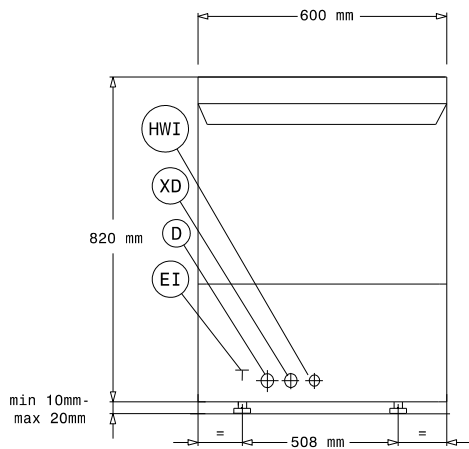

Prednja/e

- D = Ispust
- EI = Električki priključak
- EO = Električka utičnica
- HWI = Ulaz tople vode
- XD = Priključak deterdženta
- XR = Priključak sredstva za ispiranje

Električki

Napon napajanja:	400220 (ELA3G)	400 V/3N ph/50 Hz
Može se pretvoriti u:		230V 1N~; 230V 3~
Standardna ugrađena snaga:		5.35 kW
Grijači bojlera:		4,5 kW
Grijači korita:		2 kW
Dimenzije pumpe za pranje:		0.736 kW

Voda:

Tlak:	0.5-7 bar
Temperatura izvora vode:	10-60 °C
Veličina ispusta:	40 mm
Ulazni tlak izvora vode:	7 - 102 psi (0.5 - 7 bar)
Kapacitet spremnika ciklusa pranja (lit):	33
Potrošnja vode po ciklusu (lit):	3
Kapacitet bojlera (lit):	5,8

Ključne informacije:

Košara na sat:	48 / 0 /
Vrijeme radnih ciklusa (sek.):	75/180/120 / /
Posuđa na sat:	864 / 0 /
Temperatura pranja (MIN):	75-78°C
Dimenzije korita- širina:	500 mm
Dimenzije korita- dubina:	500 mm
Dimenzije korita- visina:	330 mm
Temperatura ispiranja (MIN):	87-90 °C
Vanjske dimenzije, širina:	600 mm
Vanjske dimenzije, dubina:	648 mm
Vanjske dimenzije, visina:	820 mm
Veličina pakiranja (ŠxDxV):	740x670x1000 mm

Održivost

Razina buke:	<70 dBA