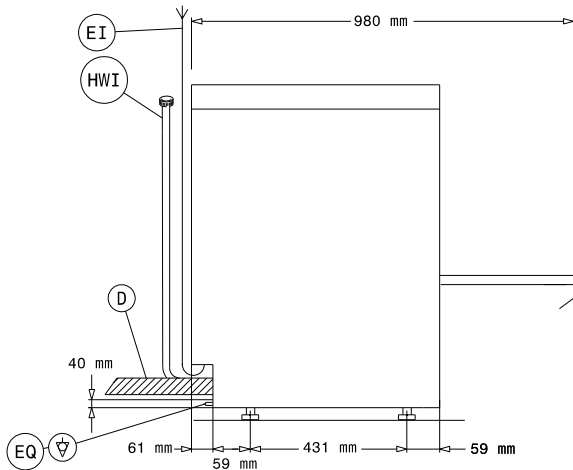

Bočna/o

- D = Ispust
- EI = Električki priključak
- EO = Električka utičnica
- HWI = Ulaz tople vode
- XD = Priključak deterdženta
- XR = Priključak sredstva za ispiranje